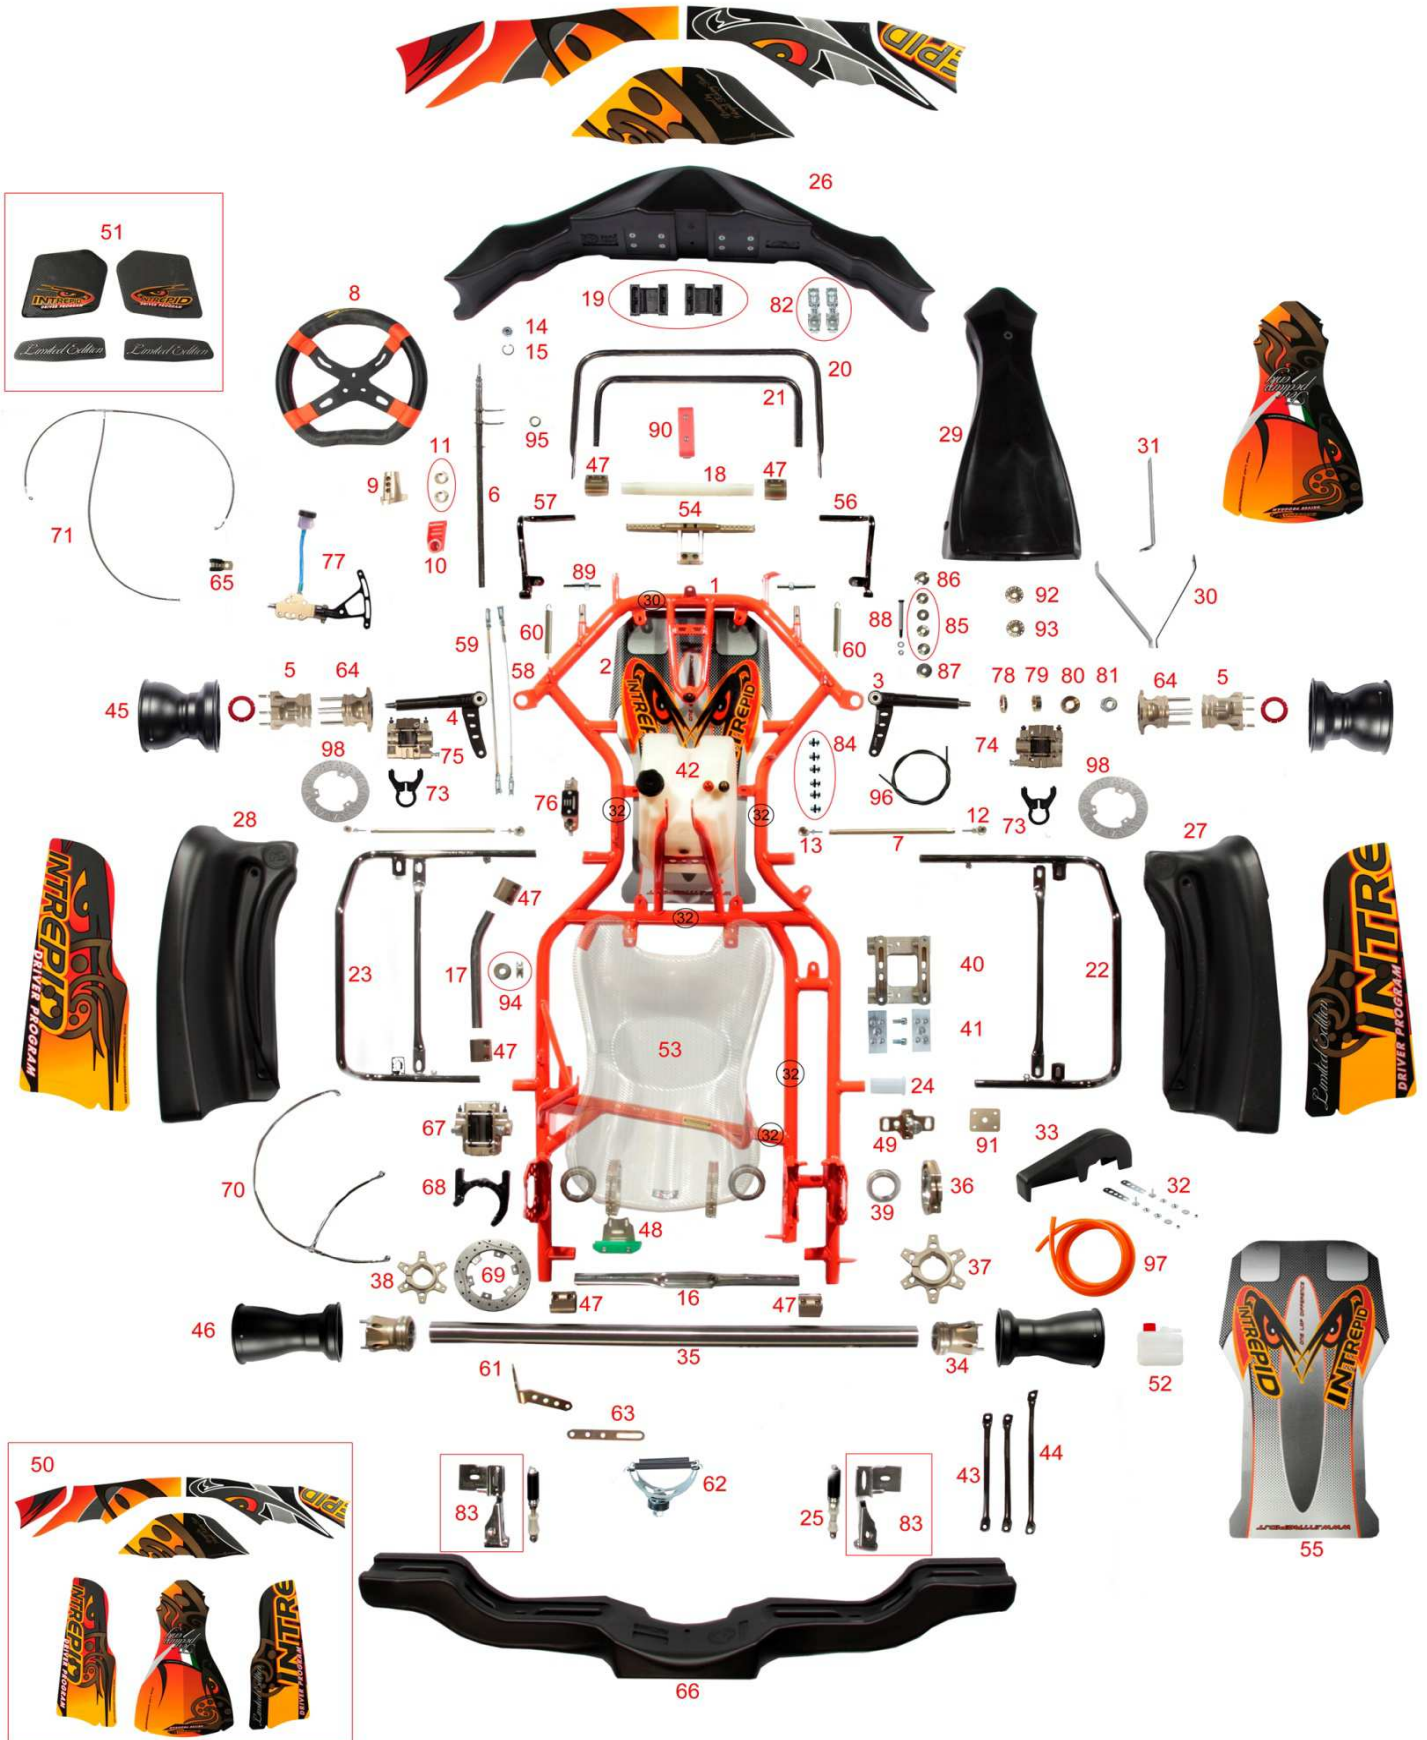

I/SIR/FRM.R1-10

TELAIO SIRIUS MOD. KF CON FRENO ANT. 106/CH/14
 SIRIUS CHASSIS MOD. KF WITH FRONT BRAKE 106/CH/14

Pos. Codice / Code	Descrizione / Description
1 I/SIR-10	SCocca SIRIUS V Ø32 <i>SIRIUS V FRAME Ø32</i>
2 I/INT0694-06	PIANALE MOD. RACING <i>RACING FLOOR PLATE</i>
3 I/INT1161SHND X-09	FUSELLO DX Ø25mm H1 - CARBON CHROME <i>RIGHT SPINDLE Ø25mm H1 - CARBON CHROME</i>
4 I/INT1161SHNSX-09	FUSELLO SX Ø25mm H1 - CARBON CHROME <i>LEFT SPINDLE Ø25mm H1 - CARBON CHROME</i>
5 I/INT1064L75-08	MOZZO ANTERIORE L.75mm - TITAN-GOLD <i>FRONT HUBS L.75mm - TITAN-GOLD</i>
6 I/INT1039-08	PIANTONE STERZO L.490mm CARBON CHROME <i>STEERING COLUMN L.490mm CARBON CHROME</i>
7 I/INT0983-07	BARRETTA STERZO L.270mm TITAN-GOLD <i>TIE ROD L.270mm TITAN GOLD</i>
8 I/INT0144-05	VOLANTE 4 RAZZE Ø330mm <i>STEERING WHEEL WITH 4 SPOKES Ø330mm</i>
9 I/ST053TG-08	MOZZO VOLANTE INCLINATO - 3 FORI - TITAN-GOLD <i>INCLINED STEERING WHEEL HUB - 3 HOLES - TITAN-GOLD</i>
10 I/ST079RS-05	SUPPORTO PER PIANTONE STERZO - NYLON - 2FORI - ROSSO <i>STEERING COLUMN SUPPORT - NYLON - 2 HOLES - RED</i>
11 I/ST001TG-08	ANELLO DI FERMO PIANTONE TITAN-GOLD <i>STEERING LOCKING COLUMN BUSH TITAN GOLD</i>
12 I/ST110DX-05	UNIBALL M8 DX - AC <i>RIGHT UNIBALL M8 - AC</i>
13 I/ST110SX-05	UNIBALL M8 - SX - AC <i>LEFT UNIBALL M8 - AC</i>
14 I/ST046-05	UNIBALL PIANTONE STERZO PB8 <i>UNIBALL FOR STEERING COLUMN PB8</i>
15 I/ST051-05	SEEGER Ø22mm PER UNIBALL PIANTONE STERZO <i>SNAP RING Ø22mm FOR STEERING COLUMN UNIBALL</i>
16 I/INT0014-05	BARRA STABILIZZATRICE Ø28mm POST. <i>REAR STABILIZER ROD Ø28mm</i>
17 I/INT1074-08	BARRA STABILIZZATRICE Ø28mm LAT. <i>LATERAL STABILIZER ROD Ø28mm</i>
18 I/INT0970-07	BARRA STABILIZZATRICE Ø28mm ANT. - NYLON <i>NYLON FRONT STABILIZER ROD Ø28mm</i>
19 I/INT0821-06	KIT PLACCA FISSAGGIO SPOILER ANT. FP7/CIK17 <i>FASTENING KIT FOR FRONT SPOILER MOD. FP7/CIK17</i>
20 I/INT0840-06	PARAURTI ANT. SUPERIORE MOD. FP7/CIK17 <i>HIGHER FRONT BUMPER MOD. FP7/CIK17</i>
21 I/INT0841-06	PARAURTI ANT. INFERIORE MOD. FP7/CIK17 <i>LOWER FRONT BUMPER MOD. FP7/CIK17</i>
22 I/AR760DX-09	SUPPORTO CARENATURA LAT. DX MOD. STILO CIK/14 <i>RIGHT SUPPORT FOR BODYWORK MOD. STILO CIK/14</i>
23 I/AR760SX-09	SUPPORTO CARENATURA LAT. SX MOD. STILO CIK/14 <i>LEFT SUPPORT FOR BODYWORK MOD. STILO CIK/14</i>
24 I/INT0662-06	BOCCOLA IN TEFLON PER ATTACCO PARAURTI LATERALE <i>FASTENING WASHER IN TEFLON FOR LATERAL BUMPER</i>
25 I/INT0677TG-08	KIT ATTACCO PARAURTI POST. Ø30mm BOCCOLE - TITAN-GOLD <i>REAR BUMPER FASTENING KIT Ø30- TEFLON WASHERS TITAN-GOLD</i>
26 I/AR750NR-09	SPOILER ANTERIORE MOD. FP7/CIK17 <i>FRONT SPOILER MOD. FP7/CIK17</i>
27 I/AR759NRDX-09	CARENATURA LATERALE DX MOD. STILO CIK/14 <i>RIGHT BODYWORK MOD. STILO CIK/14</i>
28 I/AR759NRSX-09	CARENATURA LATERALE SX STILO CIK/14 <i>LEFT BODYWORK MOD. STILO CIK/14</i>
29 I/AR752NR-09	FRONTALINO PORTANUMERO MOD. FP7/CIK17 <i>NUMBER PLATE HOLDER MOD. FP7/CIK17</i>
30 I/INT0819-06	COPPIA SUPPORTO SUP. FRONTALINO <i>UPPER COUPLE FOR NUMBER PLATE HOLDER</i>